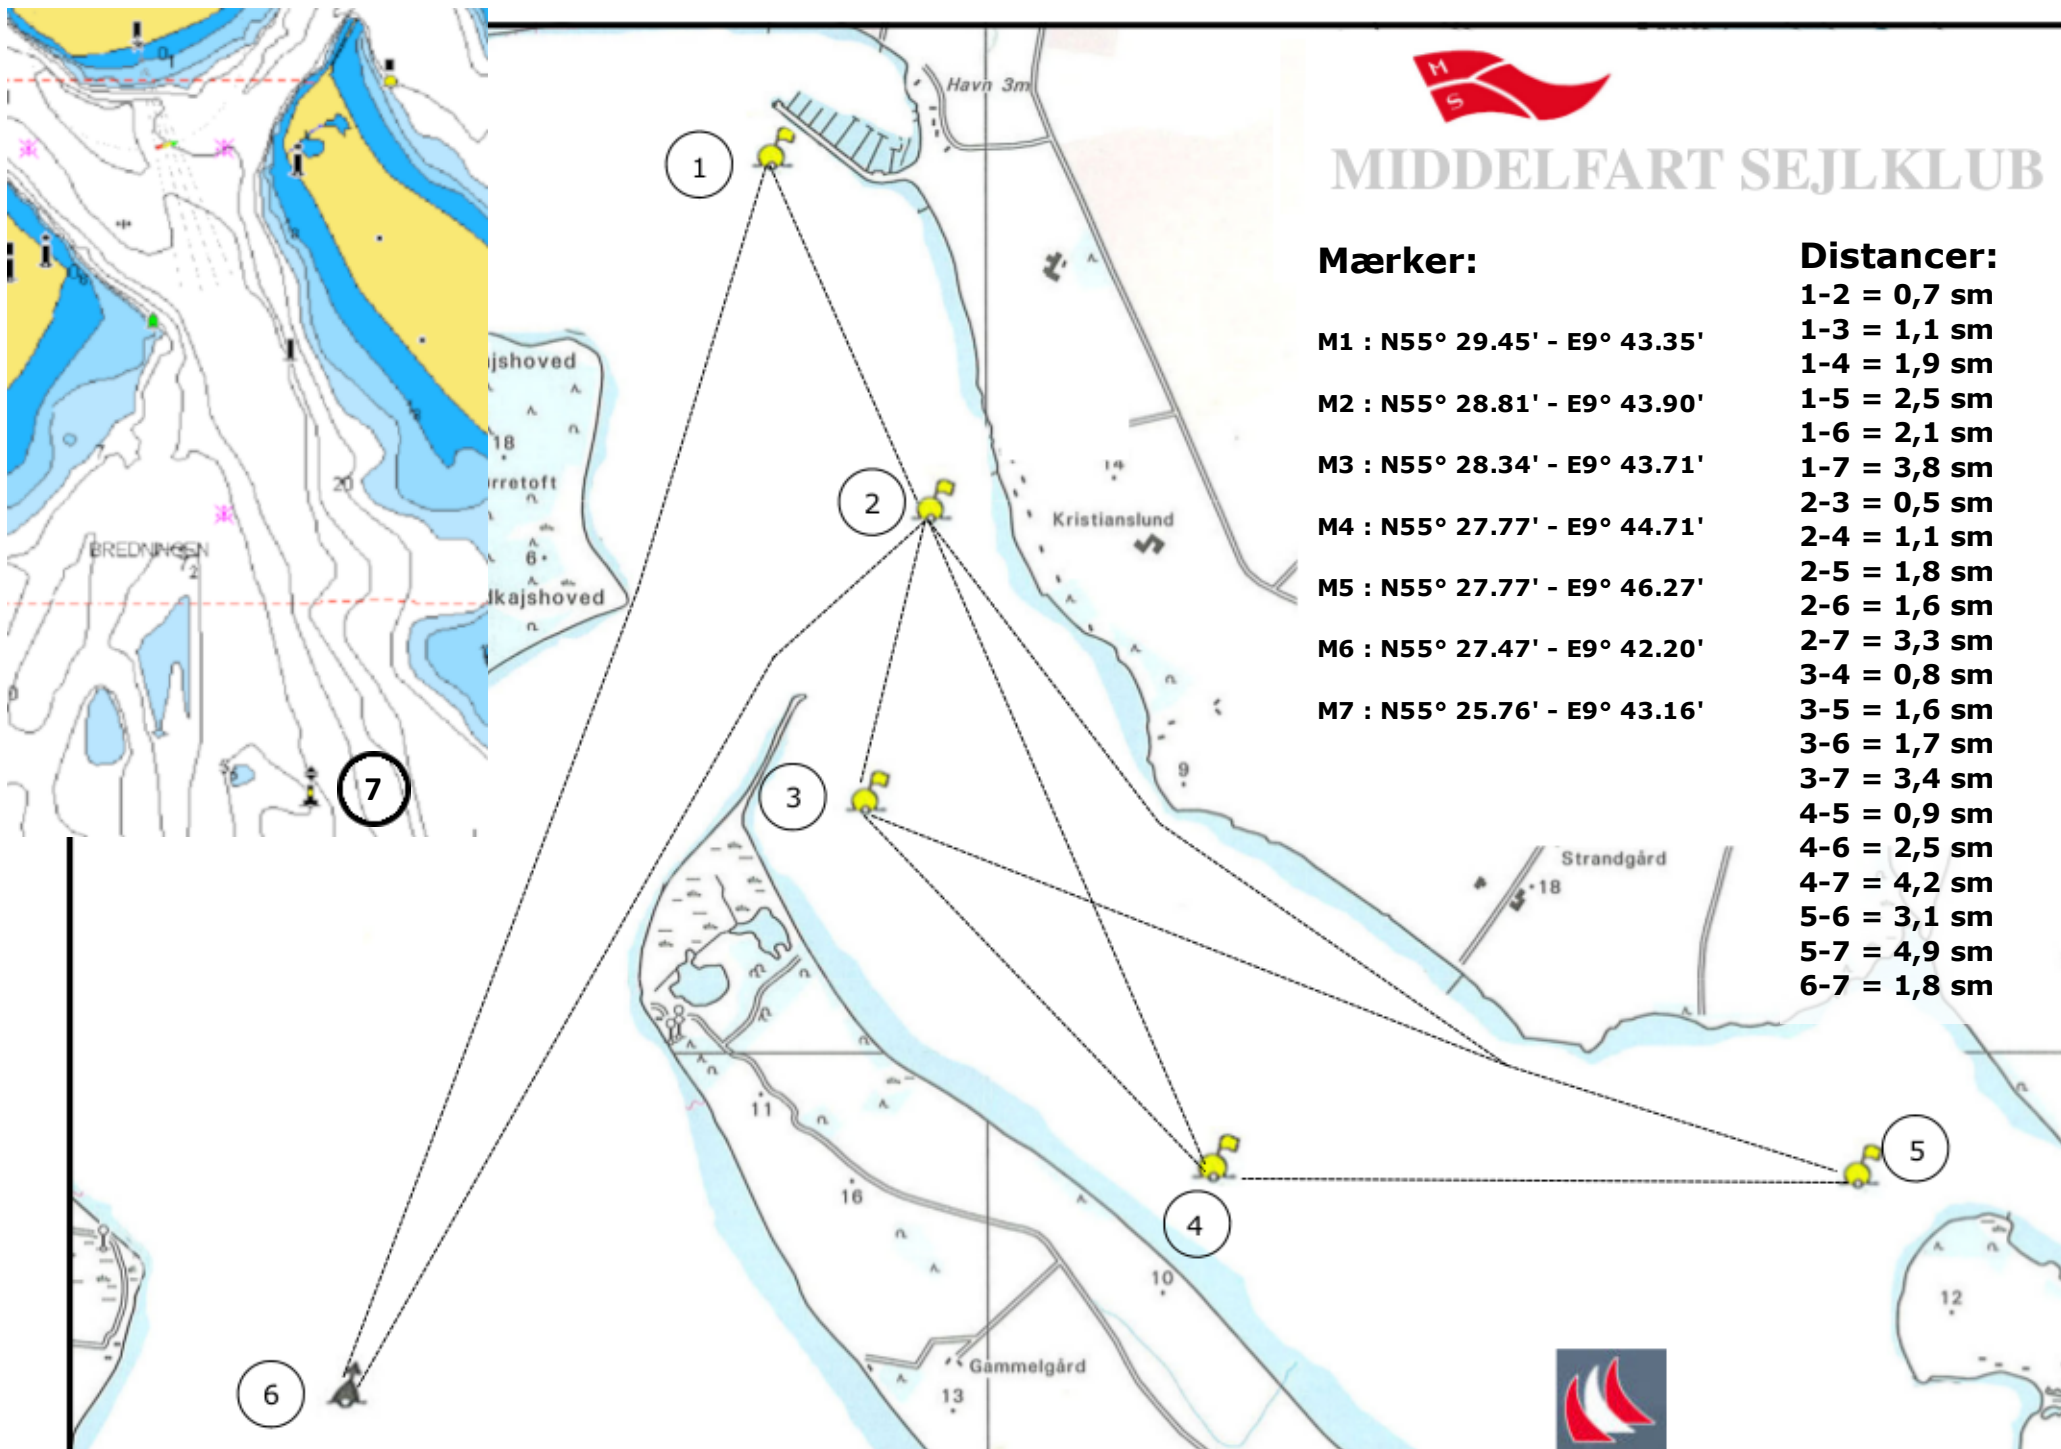

MIDDELFART SEJLKLUB

Mærker:

M1 : N55° 29.45' - E9° 43.35'

M2 : N55° 28.81' - E9° 43.90'

M3 : N55° 28.34' - E9° 43.71'

M4 : N55° 27.77' - E9° 44.71'

M5 : N55° 27.77' - E9° 46.27'

M6 : N55° 27.47' - E9° 42.20'

M7 : N55° 25.76' - E9° 43.16'

Distancer:

1-2 = 0,7 sm

1-3 = 1,1 sm

1-4 = 1,9 sm

1-5 = 2,5 sm

1-6 = 2,1 sm

1-7 = 3,8 sm

2-3 = 0,5 sm

2-4 = 1,1 sm

2-5 = 1,8 sm

2-6 = 1,6 sm

2-7 = 3,3 sm

3-4 = 0,8 sm

3-5 = 1,6 sm

3-6 = 1,7 sm

3-7 = 3,4 sm

4-5 = 0,9 sm

4-6 = 2,5 sm

4-7 = 4,2 sm

5-6 = 3,1 sm

5-7 = 4,9 sm

6-7 = 1,8 sm

M7 = Flækøjekosten